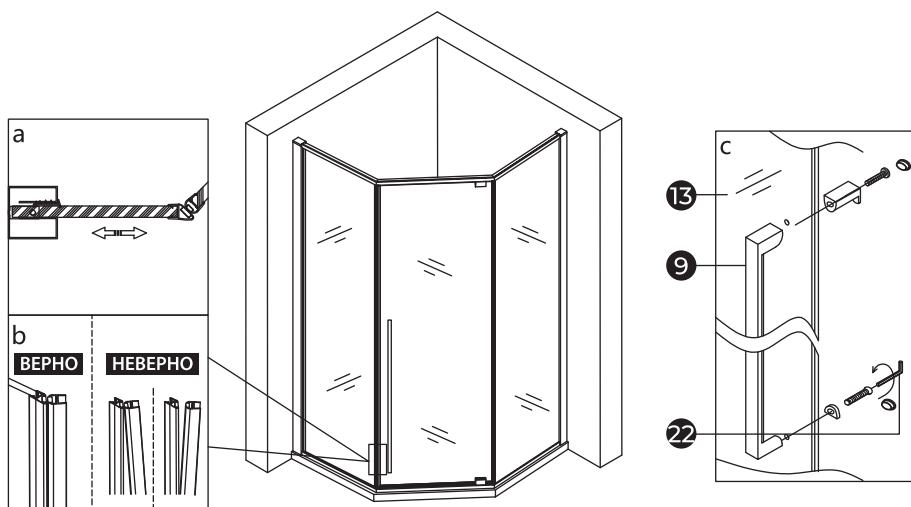

Это изделие тяжёлое и требуются два человека для установки