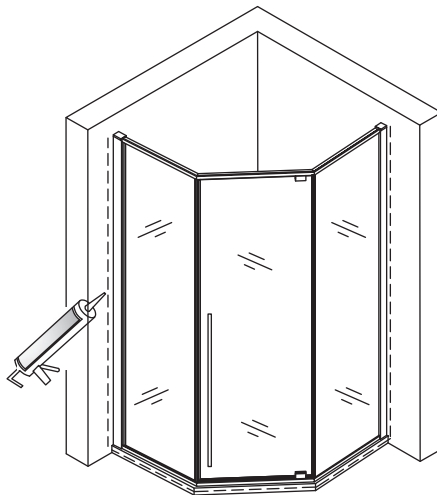

Внимание: Дополнительная обработка закаленного стекла (подрезка, высверливание отверстий) невозможна.

РЕКОМЕНДАЦИИ ПО УСТАНОВКЕ

Перед началом монтажа подробно ознакомьтесь с инструкцией.

Для установки душевого ограждения требуется два человека.

Перед монтажом снимите защитную плёнку с профилей.

Душевое ограждение устанавливается на поддон или специально подготовленное место в полу.

При сверлении стен будьте внимательны, чтобы не повредить трубы или электрические кабели.

Это изделие тяжелое и требуются два человека для установки

Это изделие тяжелое и требуются два человека для установки

Это изделие тяжёлое и требуются два человека для установки

Это изделие тяжёлое и требуются два человека для установки