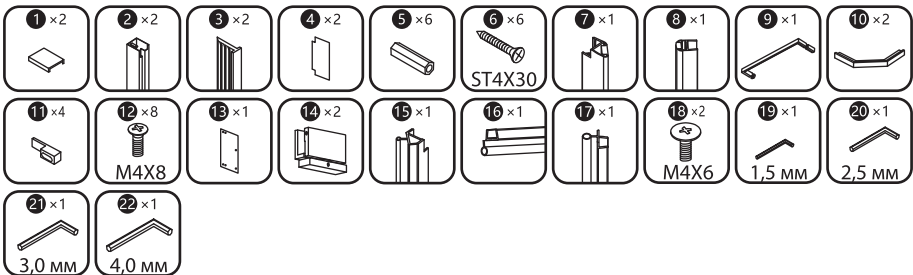

Это изделие тяжелое и требуются два человека для установки