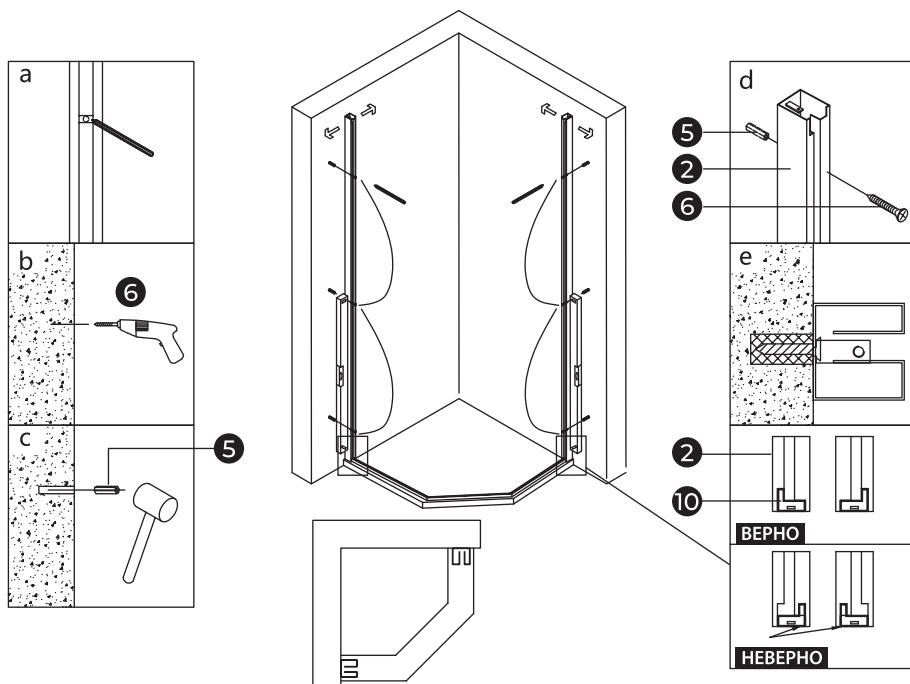

Это изделие тяжелое и требуются два человека для установки