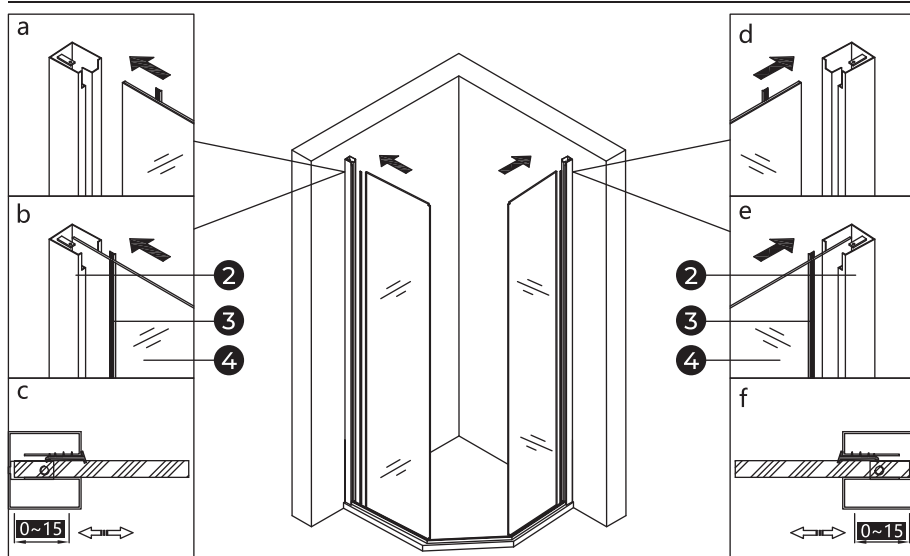

Это изделие тяжелое и требуются два человека для установки