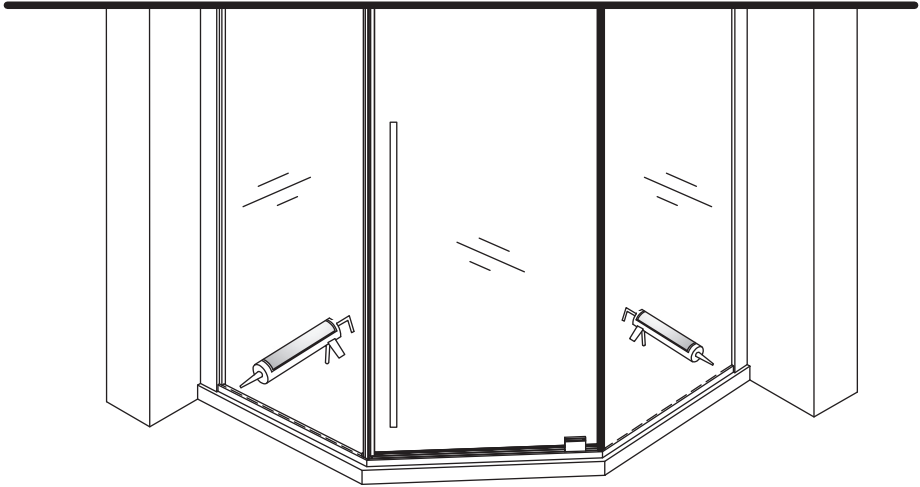

Перед монтажом снимите защитную плёнку с профилей.

Душевое ограждение устанавливается на поддон или специально подготовленное место в полу.

При сверлении стен будьте внимательны, чтобы не повредить трубы или электрические кабели.

Это изделие тяжелое и требуются два человека для установки

Это изделие тяжелое и требуются два человека для установки

Это изделие тяжёлое и требуются два человека для установки

Это изделие тяжёлое и требуются два человека для установки