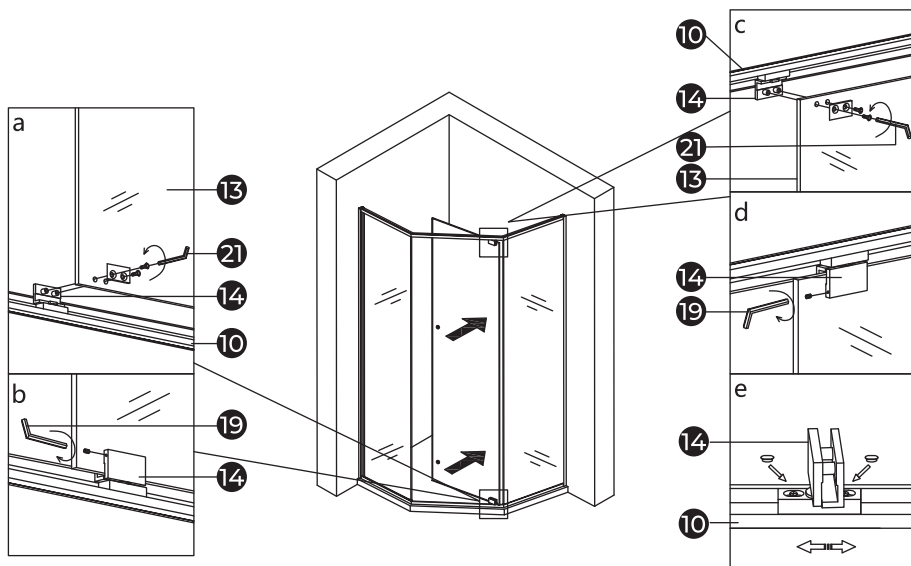

Это изделие тяжёлое и требуются два человека для установки