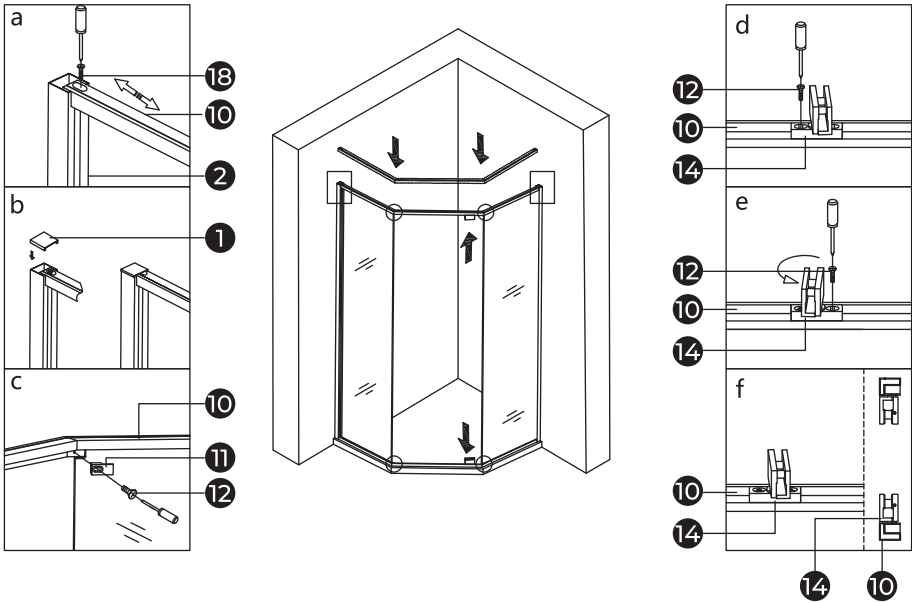

Это изделие тяжелое и требуются два человека для установки