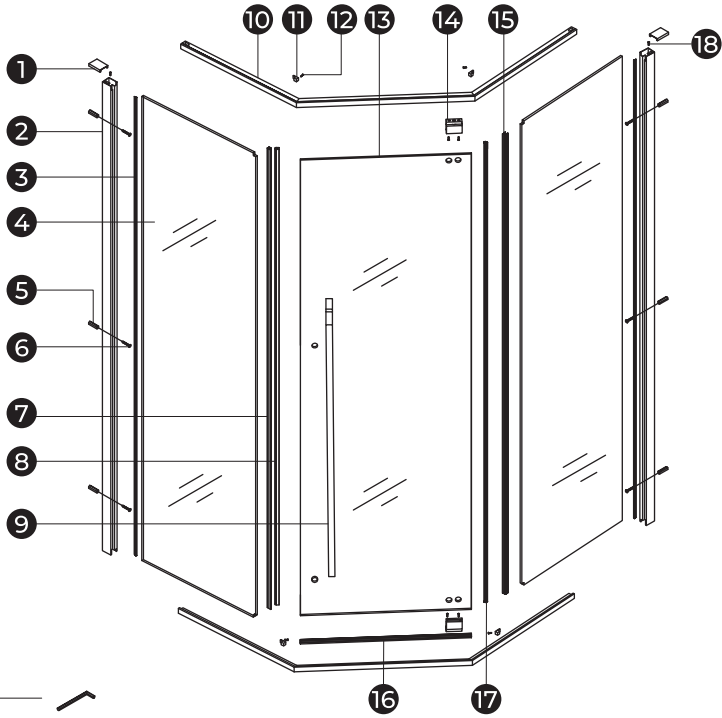

Это изделие тяжелое и требуются два человека для установки