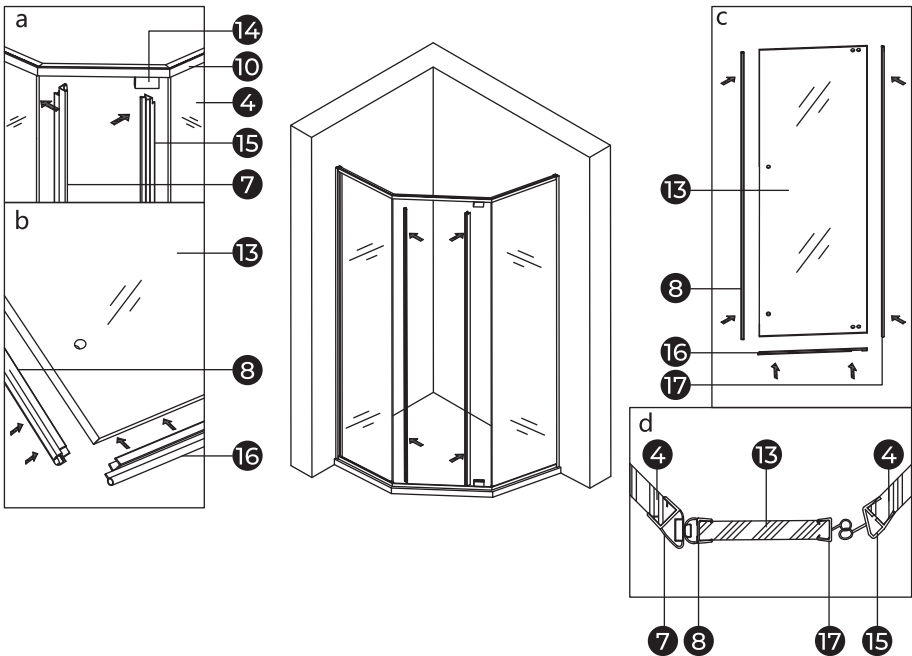

Это изделие тяжелое и требуются два человека для установки