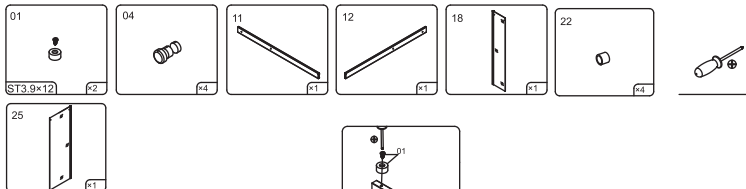

Это изделие тяжёлое и требуются два человека для установки