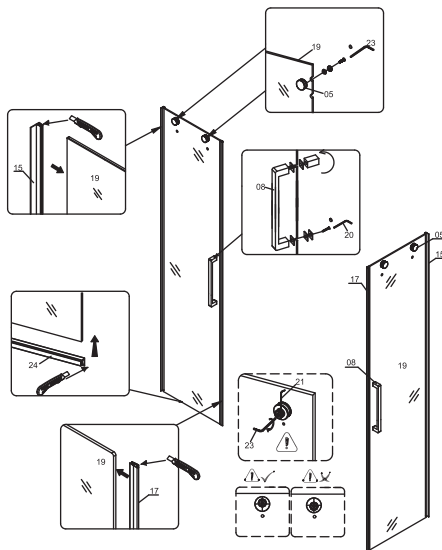

Это изделие тяжелое и требуются два человека для установки