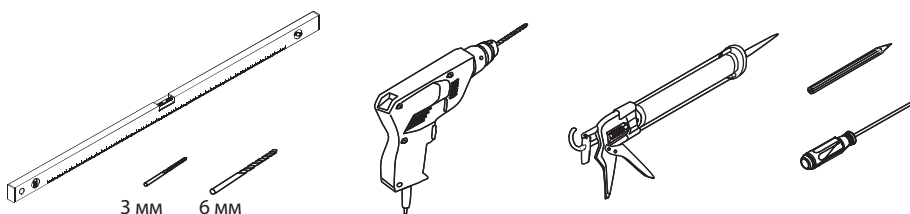

Внимание: Дополнительная обработка закаленного стекла (подрезка, высверливание отверстий) невозможна.

РЕКОМЕНДАЦИИ ПО УСТАНОВКЕ

Перед началом монтажа подробно ознакомьтесь с инструкцией.

Для установки душевого ограждения требуется два человека.

Перед монтажом снимите защитную плёнку с профилей.

Душевое ограждение устанавливается на поддон или специально подготовленное место в полу.

При сверлении стен будьте внимательны, чтобы не повредить трубы или электрические кабели.

По завершении установки обязательно обработайте стыки душевого ограждения силиконом, как показано в инструкции по установке.

РЕКОМЕНДАЦИИ ПО УХОДУ

После принятия душа сгоните воду резиновым скребком со стеклянных дверей.

После чистки сполосните ограждение чистой водой и вытрите поверхности, чтобы предотвратить образование налета. Для более тщательной очистки применяйте мягкую губку и щадящее жидкое чистящее средство, или специальное средство для чистки душевых ограждений, имеющееся в продаже.

В регионах с жёсткой водой необходимо регулярно удалять солевые отложения.

При осуществлении водных процедур или мытья душевого ограждения стоит избегать попадания сильной струи воды на стенки конструкции и места наименьшей герметизации.

Нельзя использовать средства содержащие хлор, кислоту, абразивы, ацетон, спирт и растворители.

НЕОБХОДИМЫЕ ИНСТРУМЕНТЫ

Это изделие тяжелое и требуются два человека для установки