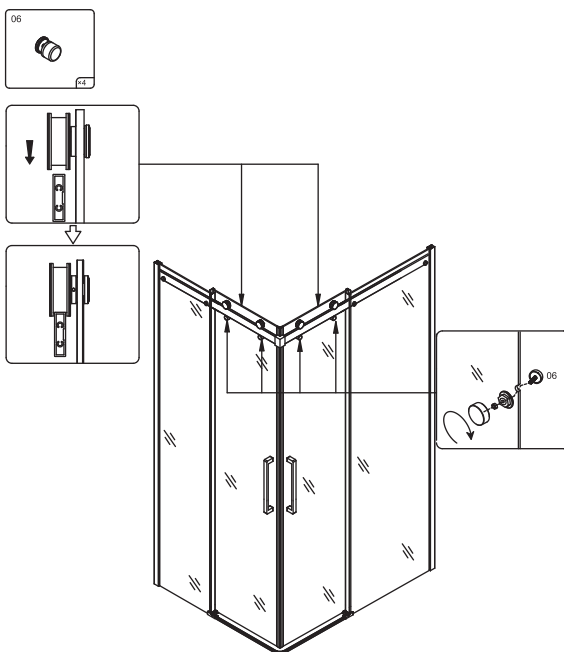

Это изделие тяжелое и требуются два человека для установки