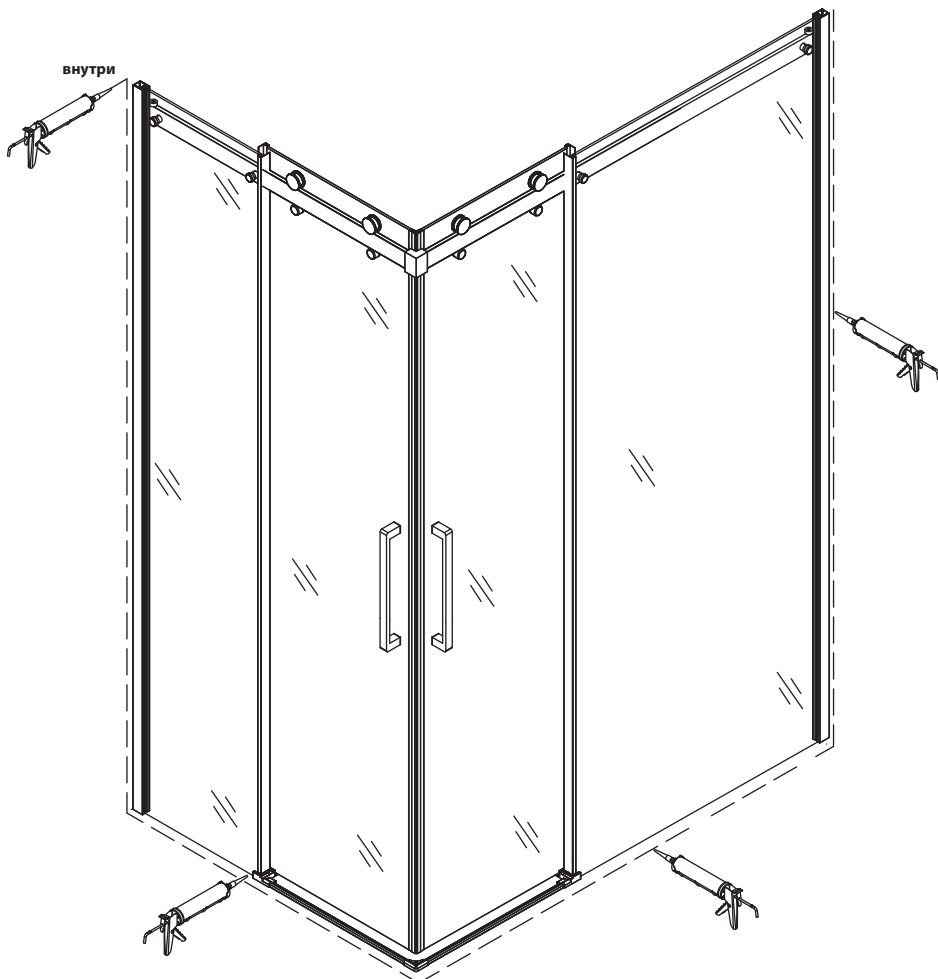

Это изделие тяжёлое и требуются два человека для установки