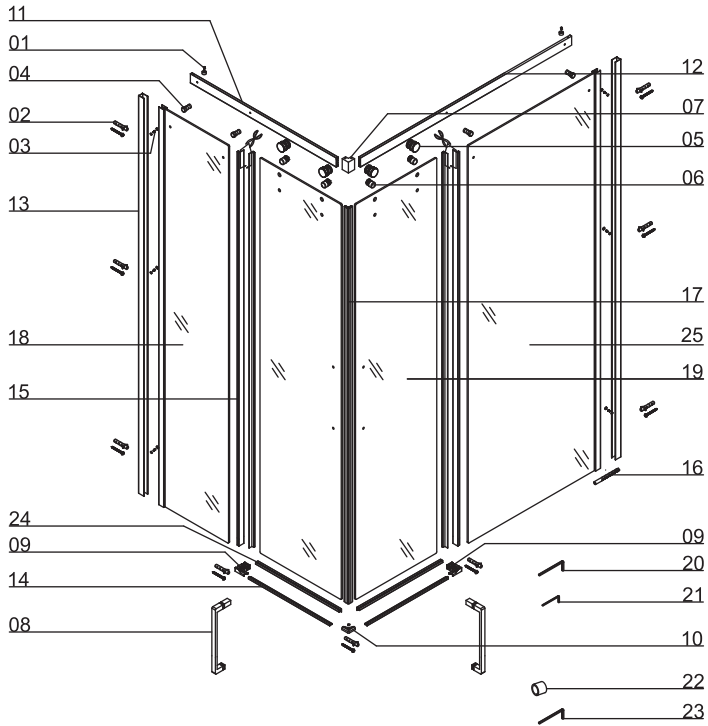

Это изделие тяжёлое и требуются два человека для установки