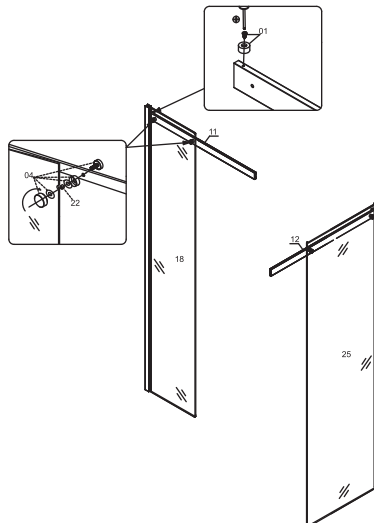

Это изделие тяжёлое и требуются два человека для установки