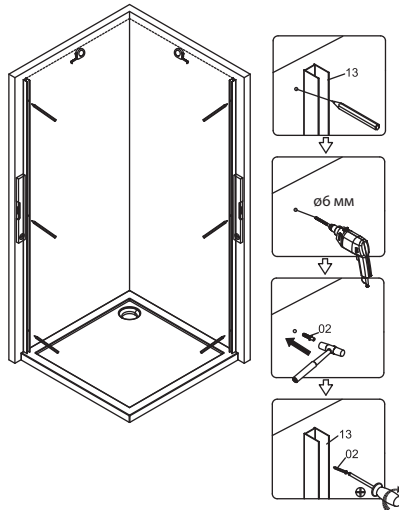

Это изделие тяжёлое и требуются два человека для установки