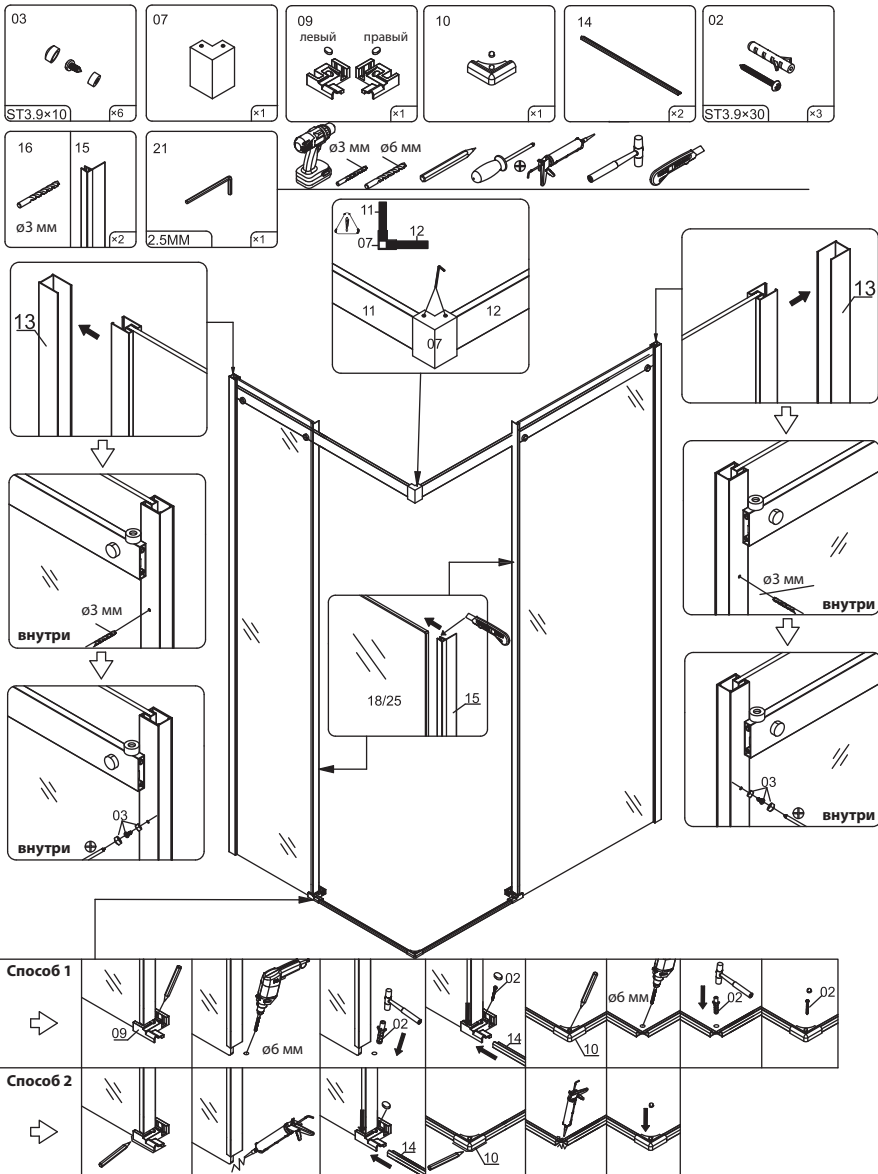

Это изделие тяжёлое и требуются два человека для установки