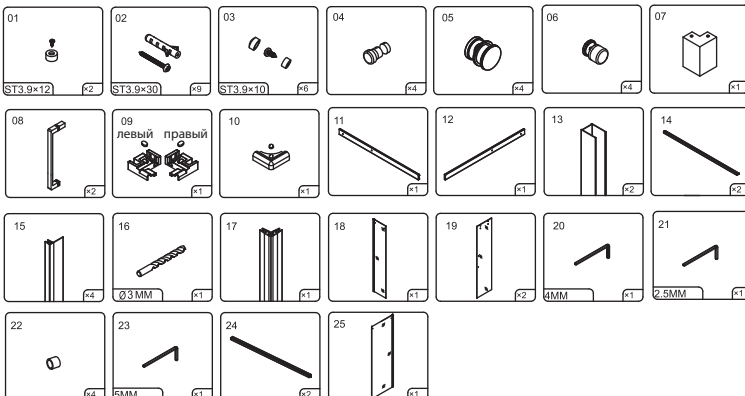

Это изделие тяжёлое и требуются два человека для установки