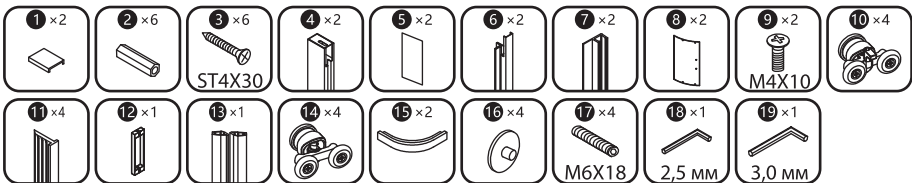

Это изделие тяжёлое и требуются два человека для установки