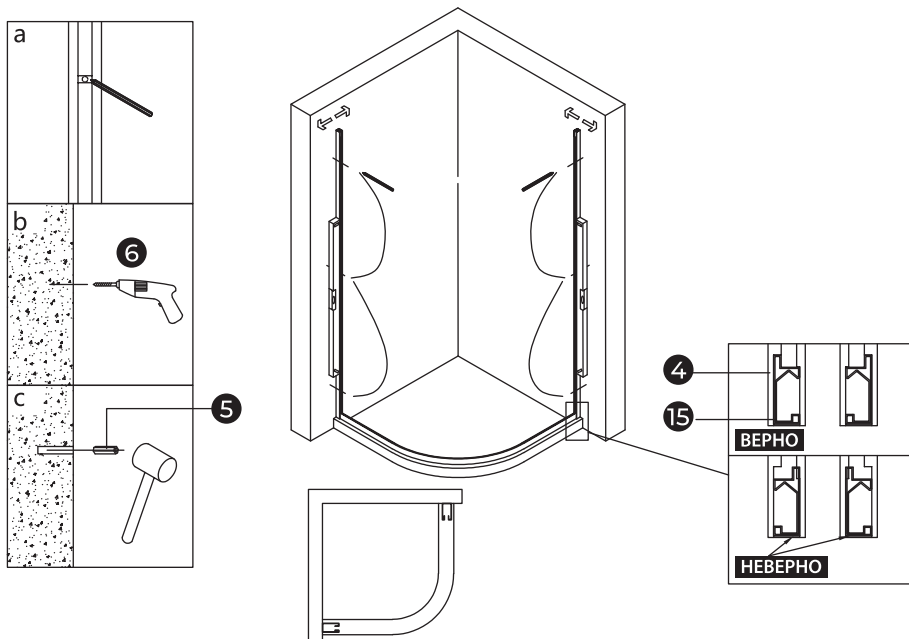

### РЕКОМЕНДАЦИИ ПО УСТАНОВКЕ

Перед началом монтажа подробно ознакомьтесь с инструкцией.

Для установки душевого ограждения требуется два человека.

Перед монтажом снимите защитную плёнку с профилей.

Душевое ограждение устанавливается на поддон или специально подготовленное место в полу.

При сверлении стен будьте внимательны, чтобы не повредить трубы или электрические кабели.

По завершении установки обязательно обработайте стыки душевого ограждения силиконом, как показано в инструкции по установке.

### НЕОБХОДИМЫЕ ИНСТРУМЕНТЫ

Это изделие тяжёлое и требуются два человека для установки

Это изделие тяжёлое и требуются два человека для установки

Это изделие тяжелое и требуются два человека для установки