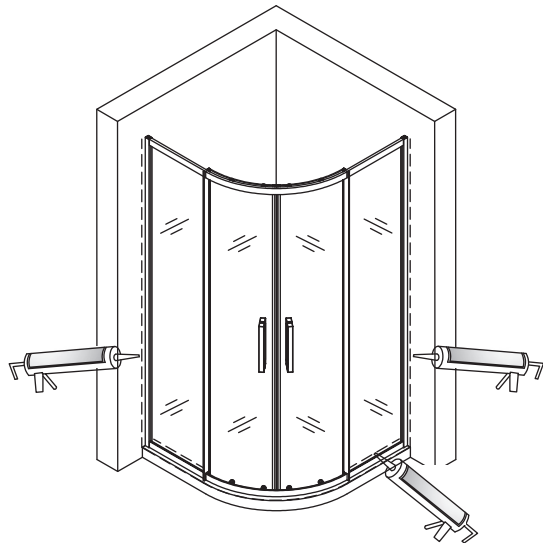

Это изделие тяжёлое и требуются два человека для установки