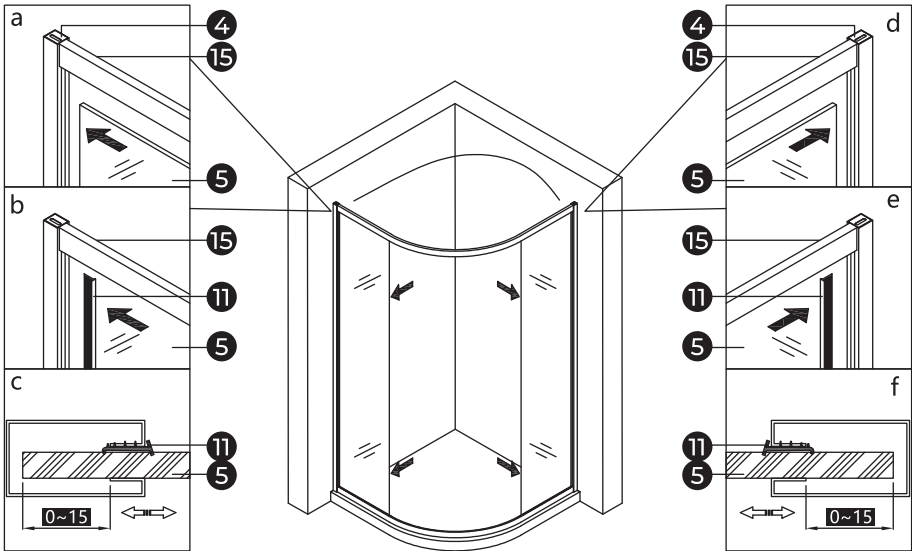

### РЕКОМЕНДАЦИИ ПО УСТАНОВКЕ

Перед началом монтажа подробно ознакомьтесь с инструкцией.

Для установки душевого ограждения требуется два человека.

Перед монтажом снимите защитную плёнку с профилей.

Душевое ограждение устанавливается на поддон или специально подготовленное место в полу.

### НЕОБХОДИМЫЕ ИНСТРУМЕНТЫ

Это изделие тяжёлое и требуются два человека для установки

Это изделие тяжёлое и требуются два человека для установки

Это изделие тяжелое и требуются два человека для установки