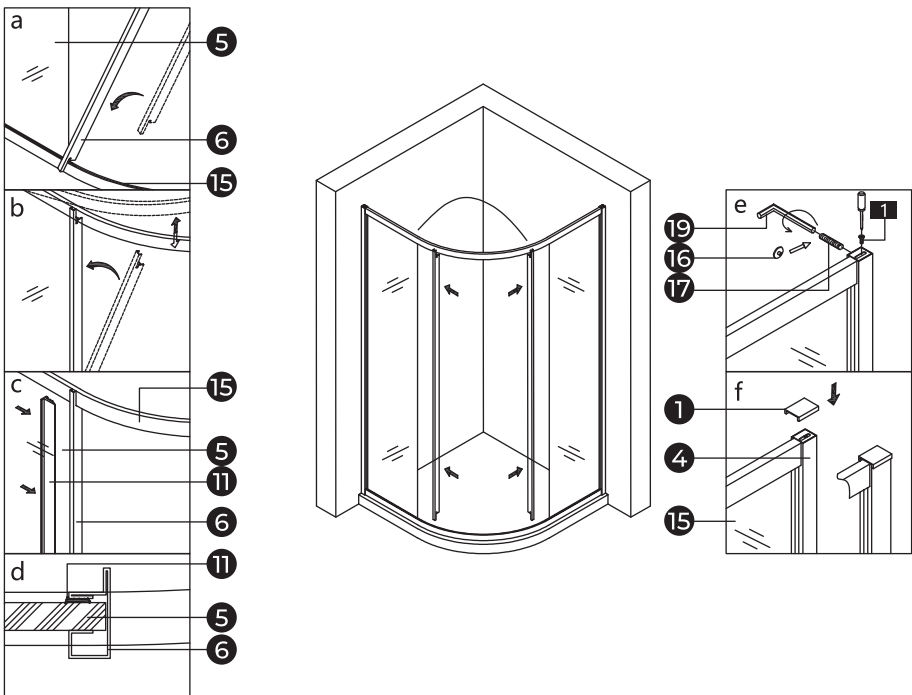

### РЕКОМЕНДАЦИИ ПО УСТАНОВКЕ

Перед началом монтажа подробно ознакомьтесь с инструкцией.

Для установки душевого ограждения требуется два человека.

Перед монтажом снимите защитную плёнку с профилей.

Душевое ограждение устанавливается на поддон или специально подготовленное место в полу.

### НЕОБХОДИМЫЕ ИНСТРУМЕНТЫ

Это изделие тяжёлое и требуются два человека для установки

Это изделие тяжёлое и требуются два человека для установки

Это изделие тяжелое и требуются два человека для установки