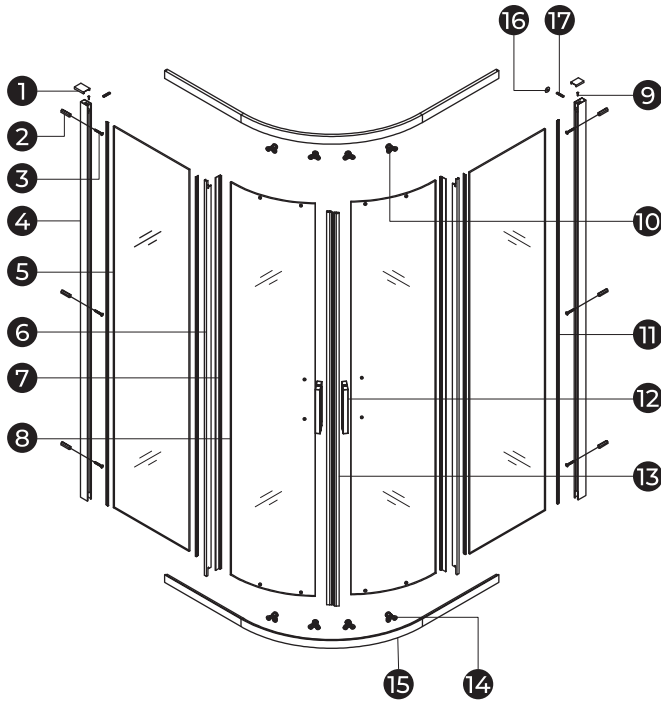

Это изделие тяжёлое и требуются два человека для установки