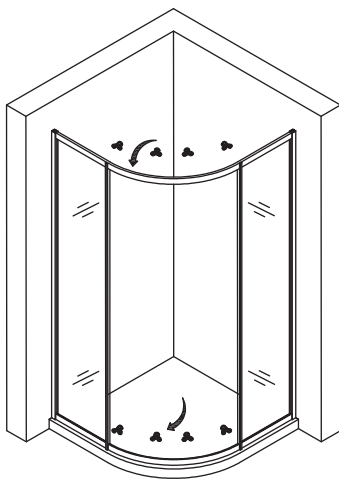

Это изделие тяжелое и требуются два человека для установки