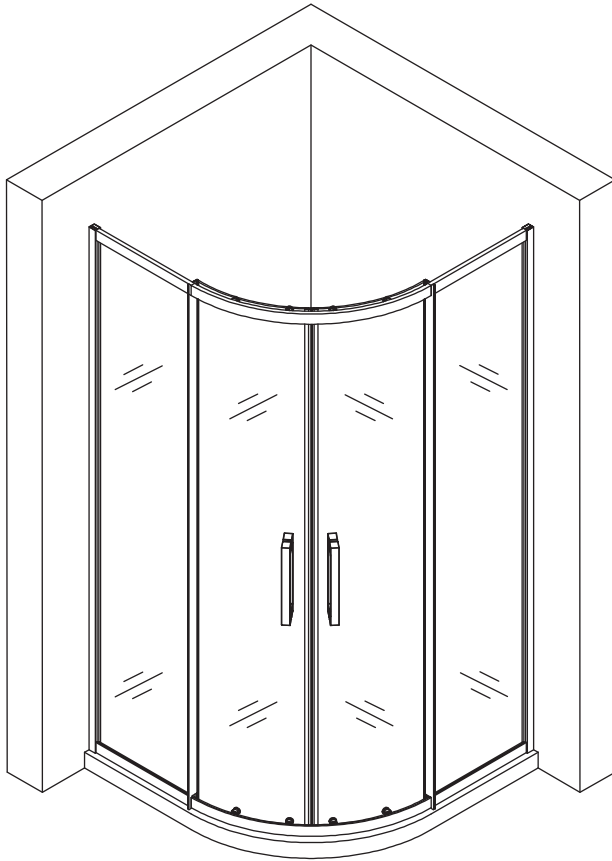

  
**CEZARES**®

ПРИРОДА ЧИСТОТЫ

**Инструкция по установке  
душевого ограждения  
PLANE-R-2**

### РЕКОМЕНДАЦИИ ПО УСТАНОВКЕ

Перед началом монтажа подробно ознакомьтесь с инструкцией.

Для установки душевого ограждения требуется два человека.

Перед монтажом снимите защитную плёнку с профилей.

Душевое ограждение устанавливается на поддон или специально подготовленное место в полу.