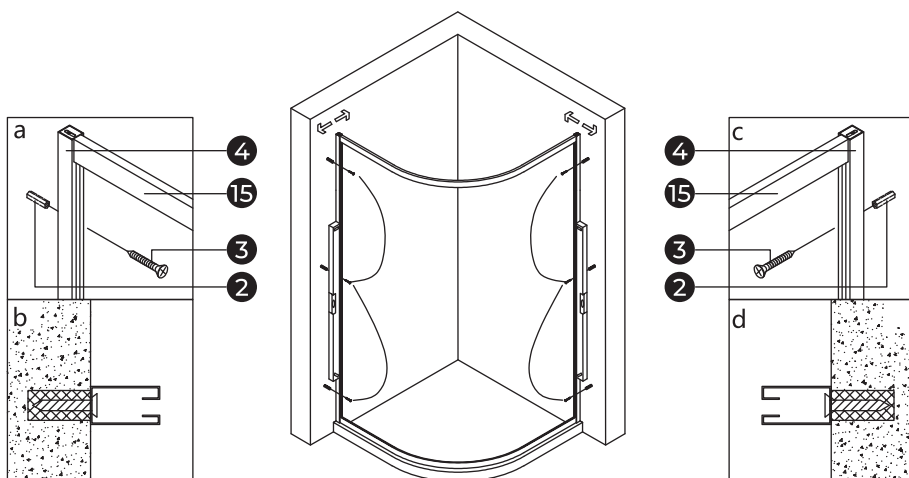

### РЕКОМЕНДАЦИИ ПО УСТАНОВКЕ

Перед началом монтажа подробно ознакомьтесь с инструкцией.

Для установки душевого ограждения требуется два человека.

Перед монтажом снимите защитную плёнку с профилей.

Душевое ограждение устанавливается на поддон или специально подготовленное место в полу.

### НЕОБХОДИМЫЕ ИНСТРУМЕНТЫ

Это изделие тяжёлое и требуются два человека для установки

Это изделие тяжёлое и требуются два человека для установки

Это изделие тяжелое и требуются два человека для установки