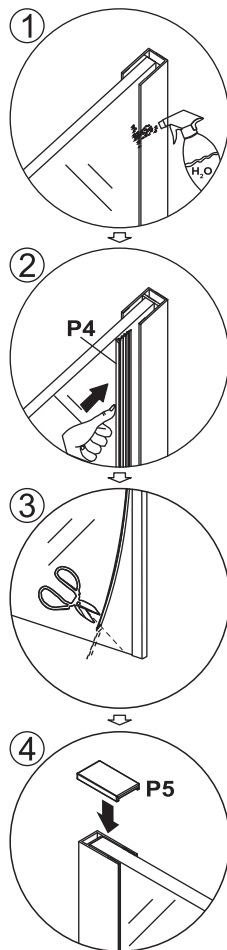

Для установки душевой перегородки требуется два человека.

Перед монтажом снимите защитную плёнку с профилей.

Душевое ограждение устанавливается на поддон или специально подготовленное место в полу.

При сверлении стен будьте внимательны, чтобы не повредить трубы или электрические кабели.

Это изделие тяжелое и требуются два человека для установки

 <p>УПАКОВКА 1 UNO-90-FL/ UNO-100-FL</p>	<p>P1</p>  <p>X1</p>
--	--

 <p>УПАКОВКА 2 UNO-TB/WL/SW-Cr/ UNO-TB/WL/SW-GM</p>			
<p>P2</p>  <p>X1</p>	<p>P3</p>  <p>X1</p>	<p>P4</p>  <p>X1</p>	<p>P5</p>  <p>X1</p>
<p>P6 ST4X30 MM</p>  <p>X4</p>	<p>P7</p>  <p>X6</p>	<p>P8</p>  <p>X1</p>	<p>P9</p>  <p>X1</p>
<p>P10</p>  <p>X1</p>	<p>P11</p>  <p>X1</p>	<p>P12 ST4X14 MM</p>  <p>X2</p>	<p>P13 ST4X8 MM</p>  <p>X2</p>
<p>P14</p>  <p>X1</p>	<p>P15 ST4X30 MM</p>  <p>X2</p>		

Это изделие тяжёлое и требуются два человека для установки

Это изделие тяжёлое и требуются два человека для установки

	L1 (mm)	
90	895	
100	995	

Это изделие тяжёлое и требуются два человека для установки