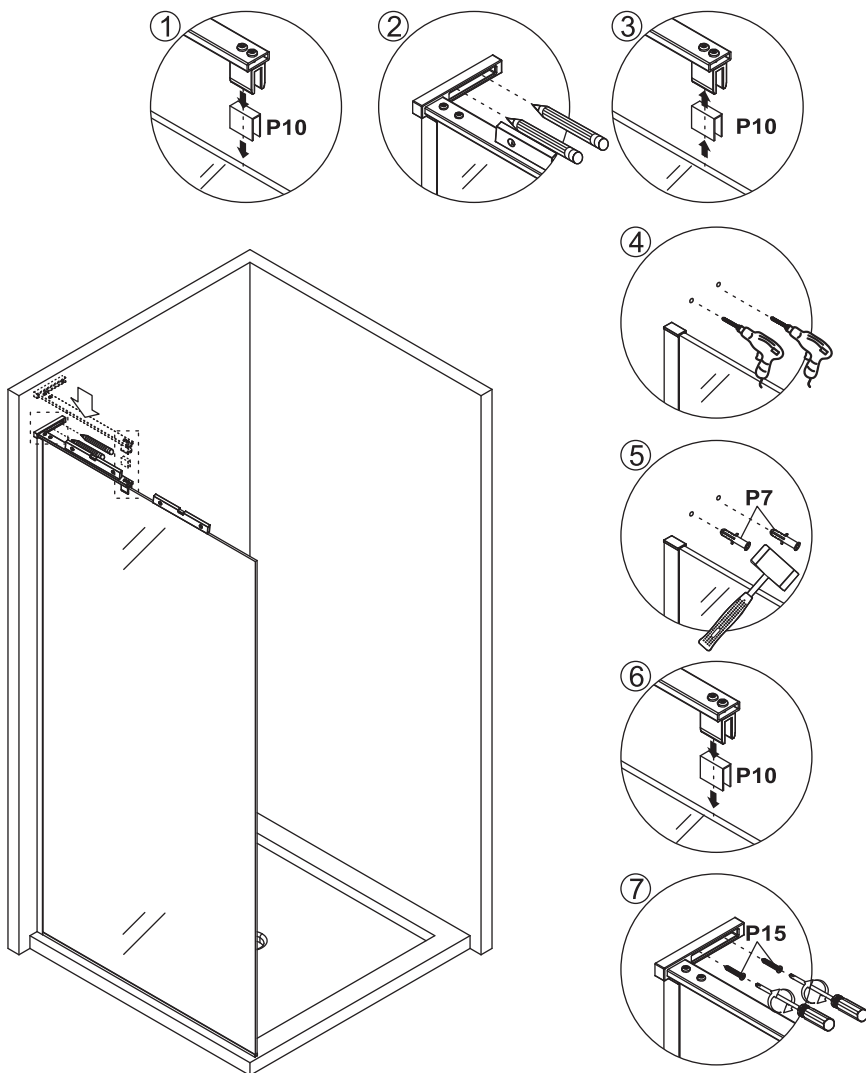

Это изделие тяжёлое и требуются два человека для установки