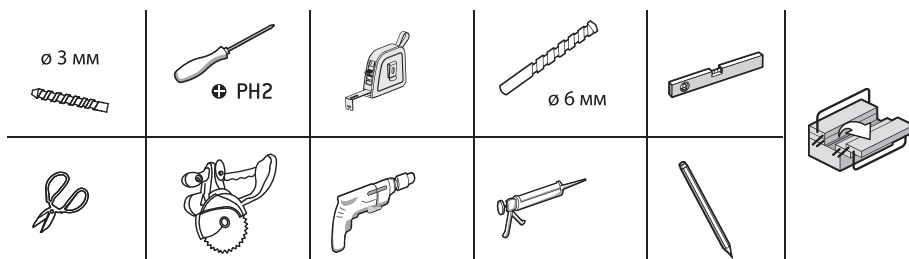

Избегайте ударов и ударных нагрузок на стеклянные элементы.

Внимание: Дополнительная обработка закаленного стекла (подрезка, высверливание отверстий) невозможна.

РЕКОМЕНДАЦИИ ПО УСТАНОВКЕ

Перед началом монтажа подробно ознакомьтесь с инструкцией.

Для установки душевой перегородки требуется два человека.

Перед монтажом снимите защитную плёнку с профилей.

Душевое ограждение устанавливается на поддон или специально подготовленное место в полу.

При сверлении стен будьте внимательны, чтобы не повредить трубы или электрические кабели.

По завершении установки обязательно обработайте стыки душевой перегородки силиконом, как показано в инструкции по установке.

РЕКОМЕНДАЦИИ ПО УХОДУ

После принятия душа сгоните воду резиновым скребком со стеклянных панелей.

После чистки сполосните перегородку чистой водой и вытрите поверхности, чтобы предотвратить образование налета. Для более тщательной очистки применяйте мягкую губку и щадящее жидкое чистящее средство, или специальное средство для чистки душевых ограждений, имеющееся в продаже.

В регионах с жёсткой водой необходимо регулярно удалять солевые отложения.

При осуществлении водных процедур или мытья душевой перегородки стоит избегать попадания сильной струи воды на стенки конструкции.

Нельзя использовать средства содержащие хлор, кислоту, абразивы, ацетон, спирт и растворители.

НЕОБХОДИМЫЕ ИНСТРУМЕНТЫ

Это изделие тяжёлое и требуются два человека для установки