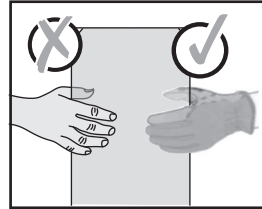

Это изделие тяжелое и требуются два человека для установки