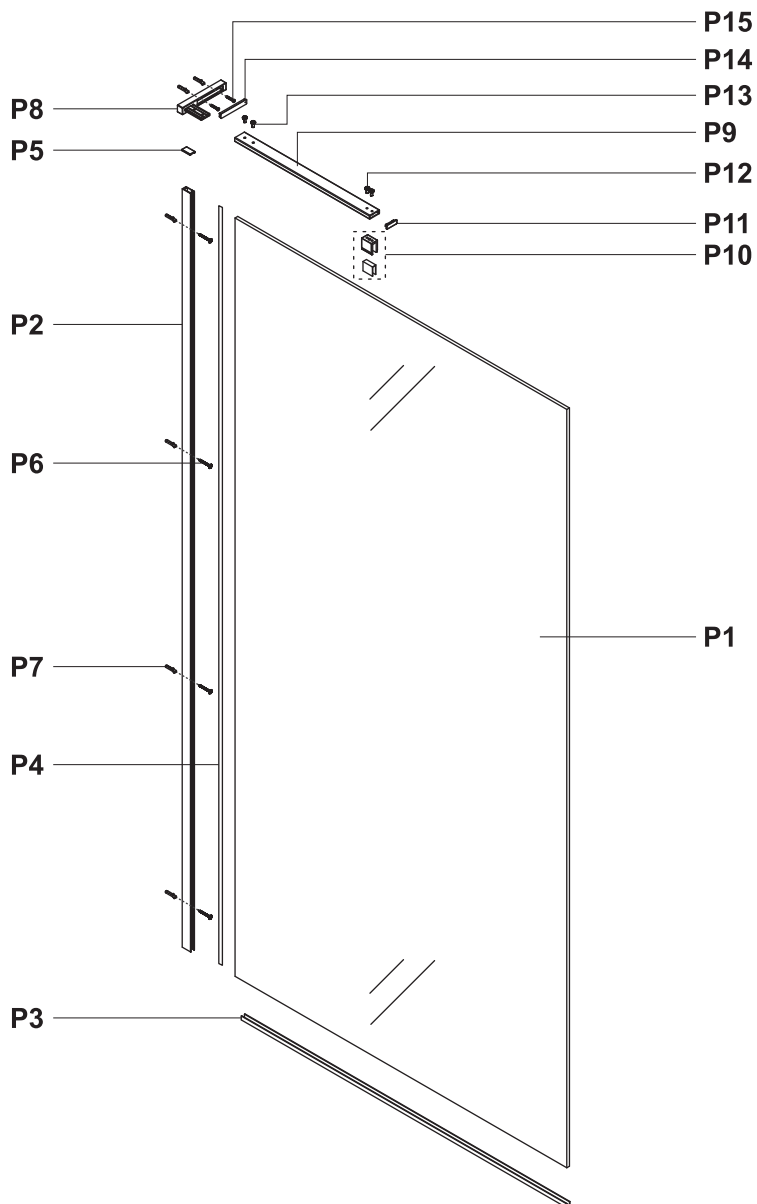

Для установки душевой перегородки требуется два человека.

Перед монтажом снимите защитную плёнку с профилей.

Душевое ограждение устанавливается на поддон или специально подготовленное место в полу.

При сверлении стен будьте внимательны, чтобы не повредить трубы или электрические кабели.

Это изделие тяжелое и требуются два человека для установки

 <p>УПАКОВКА 1 UNO-90-FL/ UNO-100-FL</p>	<p>P1</p>  <p>X1</p>
--	--

 <p>УПАКОВКА 2 UNO-TB/WL/SW-Cr/ UNO-TB/WL/SW-GM</p>			
<p>P2</p>  <p>X1</p>	<p>P3</p>  <p>X1</p>	<p>P4</p>  <p>X1</p>	<p>P5</p>  <p>X1</p>
<p>P6 ST4X30 MM</p>  <p>X4</p>	<p>P7</p>  <p>X6</p>	<p>P8</p>  <p>X1</p>	<p>P9</p>  <p>X1</p>
<p>P10</p>  <p>X1</p>	<p>P11</p>  <p>X1</p>	<p>P12 ST4X14 MM</p>  <p>X2</p>	<p>P13 ST4X8 MM</p>  <p>X2</p>
<p>P14</p>  <p>X1</p>	<p>P15 ST4X30 MM</p>  <p>X2</p>		