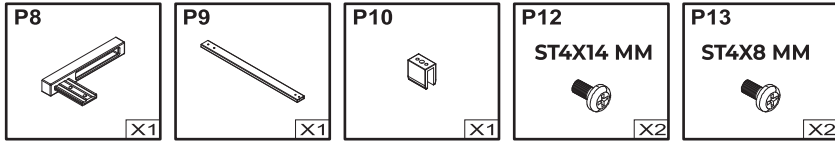

Это изделие тяжелое и требуются два человека для установки