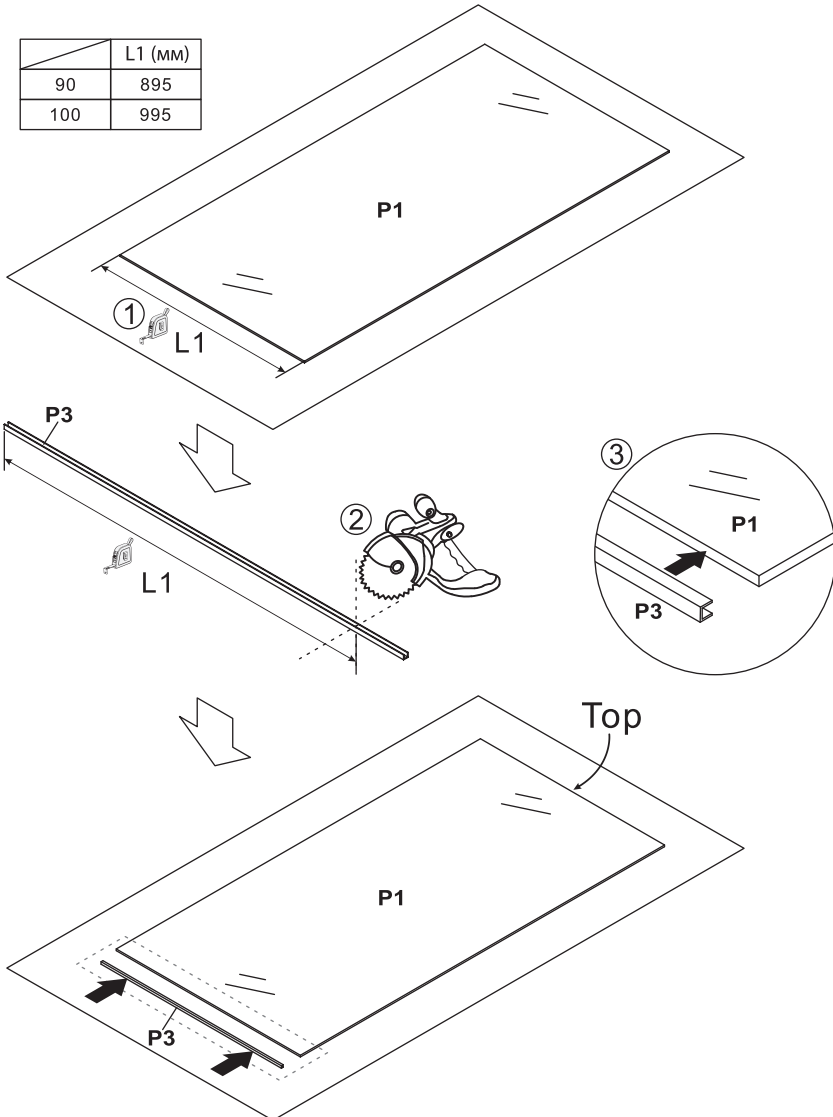

Для установки душевой перегородки требуется два человека.

Перед монтажом снимите защитную плёнку с профилей.

Душевое ограждение устанавливается на поддон или специально подготовленное место в полу.

При сверлении стен будьте внимательны, чтобы не повредить трубы или электрические кабели.

Это изделие тяжелое и требуются два человека для установки

 <p>УПАКОВКА 1 UNO-90-FL/ UNO-100-FL</p>	<p>P1</p>  <p>X1</p>
--	--

 <p>УПАКОВКА 2 UNO-TB/WL/SW-Cr/ UNO-TB/WL/SW-GM</p>			
<p>P2</p>  <p>X1</p>	<p>P3</p>  <p>X1</p>	<p>P4</p>  <p>X1</p>	<p>P5</p>  <p>X1</p>
<p>P6 ST4X30 MM</p>  <p>X4</p>	<p>P7</p>  <p>X6</p>	<p>P8</p>  <p>X1</p>	<p>P9</p>  <p>X1</p>
<p>P10</p>  <p>X1</p>	<p>P11</p>  <p>X1</p>	<p>P12 ST4X14 MM</p>  <p>X2</p>	<p>P13 ST4X8 MM</p>  <p>X2</p>
<p>P14</p>  <p>X1</p>	<p>P15 ST4X30 MM</p>  <p>X2</p>		

Это изделие тяжёлое и требуются два человека для установки

Это изделие тяжёлое и требуются два человека для установки

	L1 (mm)	
90	895	
100	995	

Это изделие тяжёлое и требуются два человека для установки