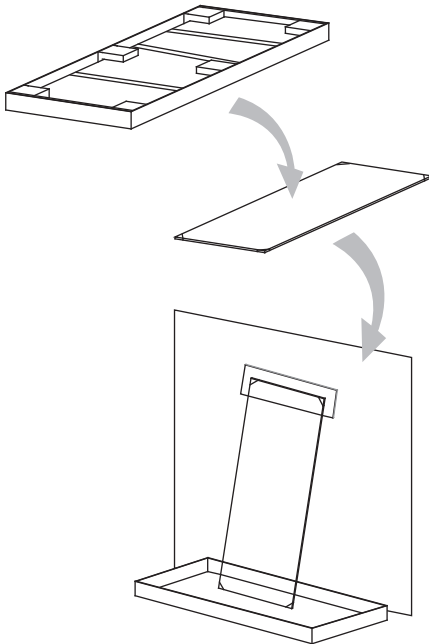

Это изделие тяжелое и требуются два человека для установки