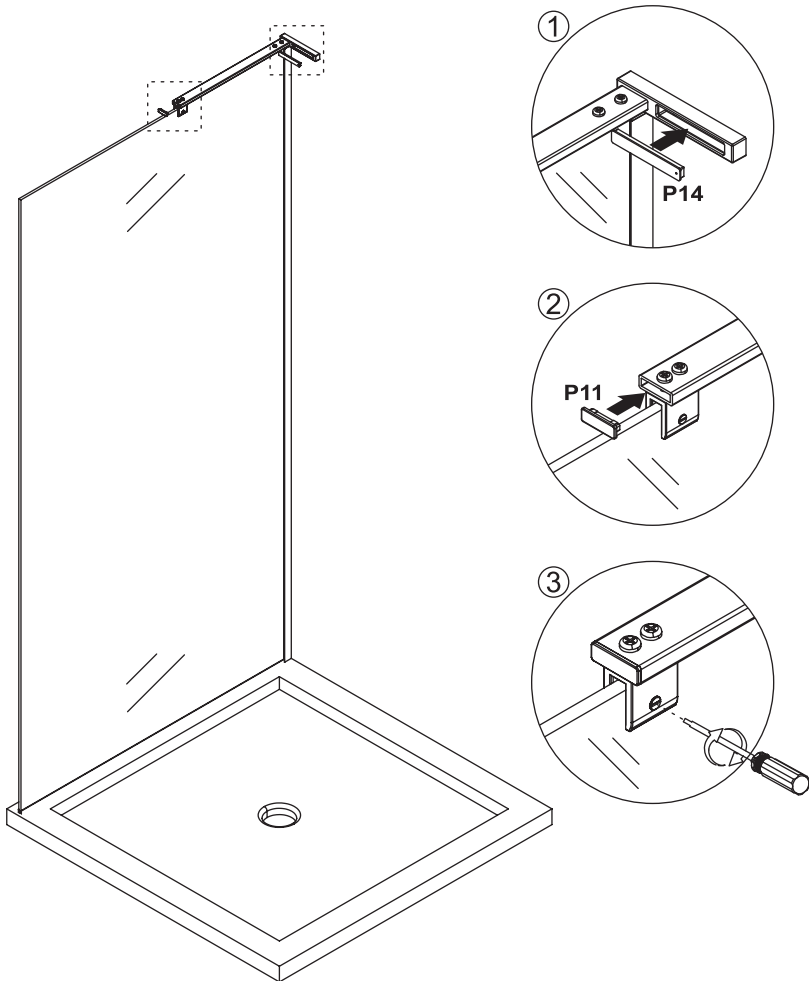

Это изделие тяжёлое и требуются два человека для установки