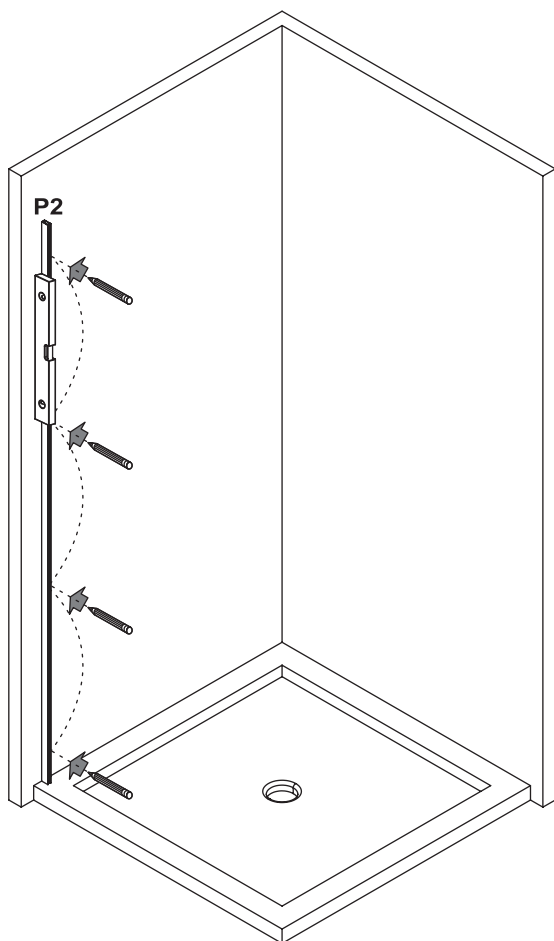

Это изделие тяжёлое и требуются два человека для установки

	L1 (mm)	
90	895	
100	995